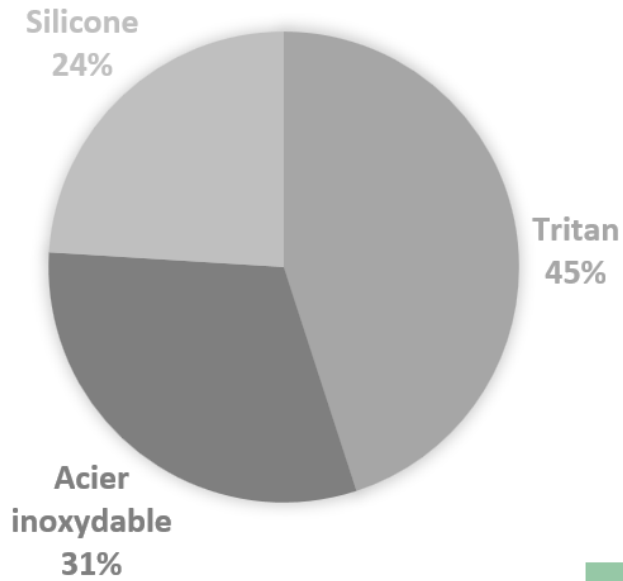

D20 - Flat travel bottle

Critères	Details	Score
Matériaux éco-responsables	26-50%	4
Certification environnementale	N/A	0
Transport	Maritime	2
Packaging recyclé	Coffret cadeau en carton recyclé	5
Audit social	Audit interne	2
Pays d'origine	Chine	0
Fin de vie	Recyclable à plus de 50%	5
Marquage éco-responsable	Gravure laser	5
		Total 23/40